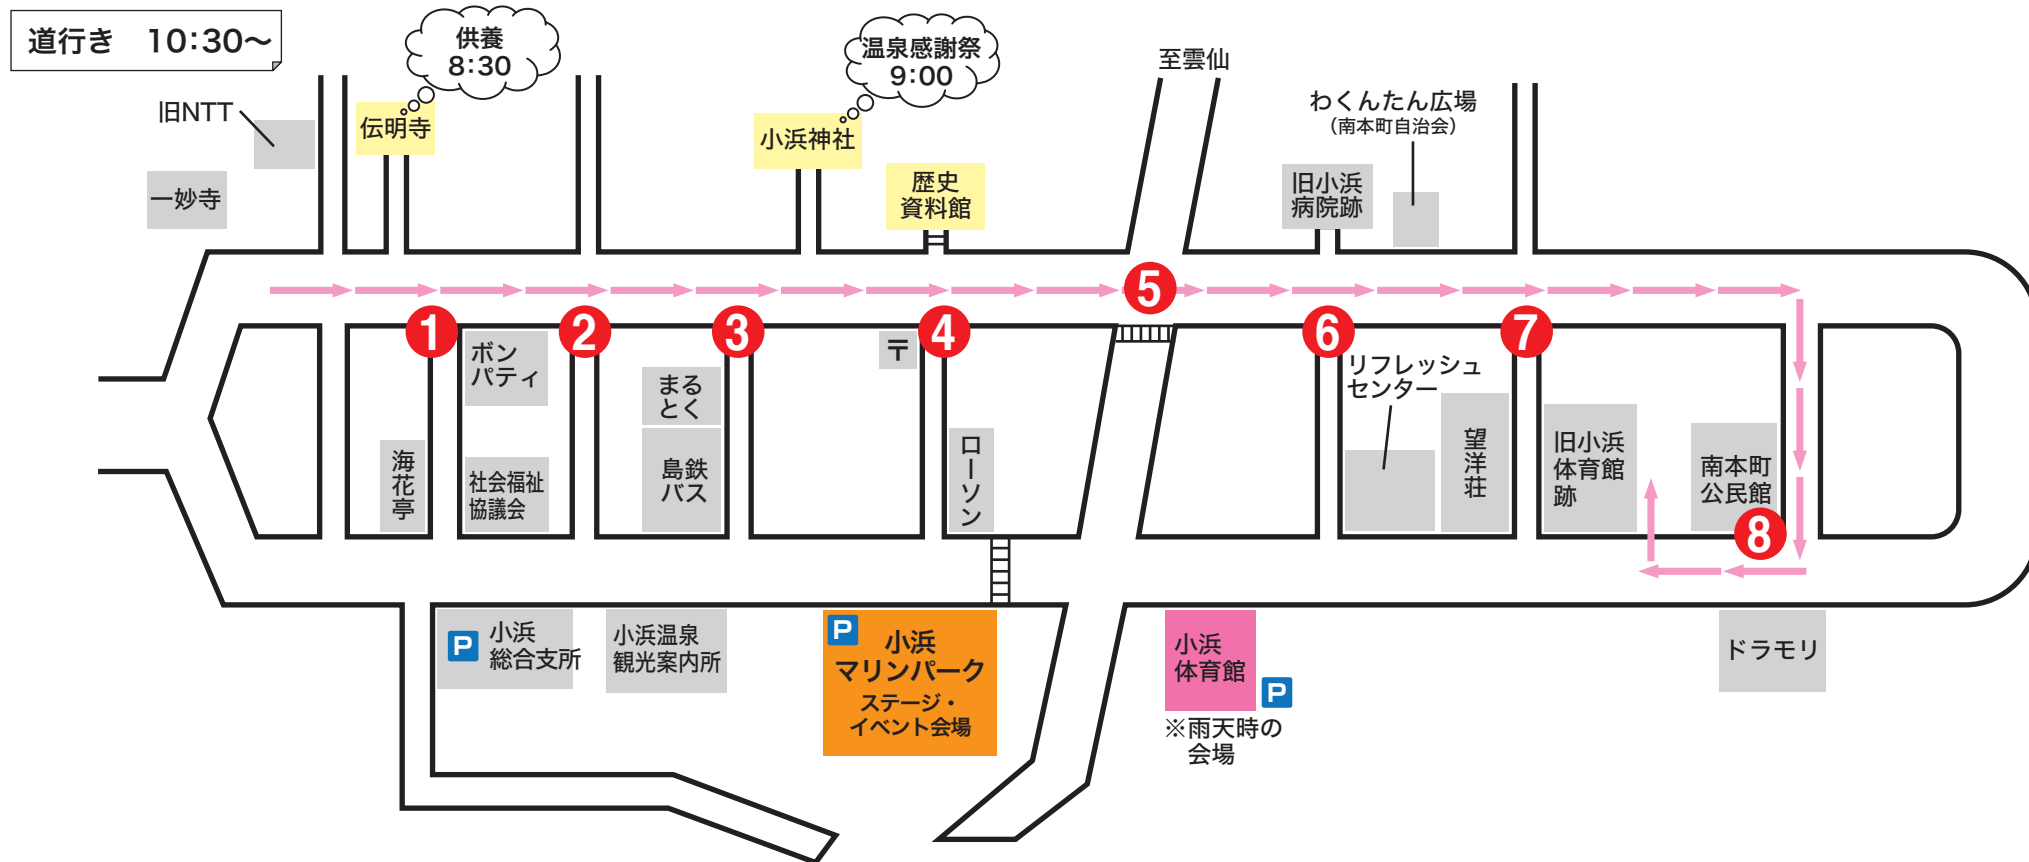

令和6年度 小浜温泉湯まつり道行きパレードコース

令和6年 小浜温泉湯まつり道行き・ステージ スケジュール 4月7日(日)

道行きパレード (田中鮮魚店前→旧小浜体育館)

| No. | 出演団体名 | スタート予定時間 |
|-----|-----------------|----------|
| 1 | 小浜中学校吹奏楽部 | 10:30 |
| 2 | 小浜町婦人会 | |
| 3 | 雲仙市女性防火クラブ | |
| 4 | 千々石中学校御神楽保存会 | |
| 5 | 小浜町北本町1班鯨組・子鯨組隊 | |
| 6 | 小浜町北本町2班小浜大蛇チーム | |
| 7 | 雲仙市交通安全協会 | |

ステージイベント (小浜マリンパークグラウンド)

| No. | 出演団体名 | 時間帯 | 時間 |
|-----|---|-------------|----|
| 1 | 小浜湯祭り (歌) | 12:00~12:10 | 10 |
| 2 | 千々石中学校御神楽保存会 | 12:10~12:25 | 15 |
| 3 | 北串わらべ太鼓 (北串保育園) | 12:25~12:45 | 20 |
| 4 | 小浜町婦人会 | 12:45~13:00 | 15 |
| 5 | 荒木悦朗ライブ | 13:00~13:15 | 15 |
| 6 | 小浜町北本町1班鯨組・子鯨組隊 | 13:15~13:35 | 20 |
| 7 | 小浜町北本町2班小浜大蛇チーム | 13:35~13:50 | 15 |
| 8 | 雲仙ジュニアプラス~Best smiles~ 小浜中学校吹奏楽部 小浜サウンドスマイルキッズ 小浜ジャズオールスターズ ※順不同 | 13:50~15:10 | 80 |
| 9 | 湯たて神楽 | 15:10~15:30 | 20 |
| 10 | 紅白餅まき | 15:30~15:35 | 5 |

雨天時ステージイベント (小浜体育館 サブアリーナ)

| No. | 出演団体名 | 時間帯 | 時間 |
|-----|---|-------------|----|
| 1 | 小浜湯祭り (歌) | 10:30~10:40 | 10 |
| 2 | 千々石中学校御神楽保存会 | 10:40~10:55 | 15 |
| 3 | 北串わらべ太鼓 (北串保育園) | 10:55~11:15 | 20 |
| 4 | 小浜町婦人会 | 11:15~11:30 | 15 |
| 5 | 荒木悦朗ライブ | 11:30~11:45 | 15 |
| 6 | 小浜町北本町1班鯨組・子鯨組隊 | 11:45~12:05 | 20 |
| 7 | 雲仙ジュニアプラス~Best smiles~ 小浜中学校吹奏楽部 小浜サウンドスマイルキッズ 小浜ジャズオールスターズ ※順不同 | 12:05~15:25 | 80 |
| 8 | 紅白餅まき | 13:25~13:30 | 5 |